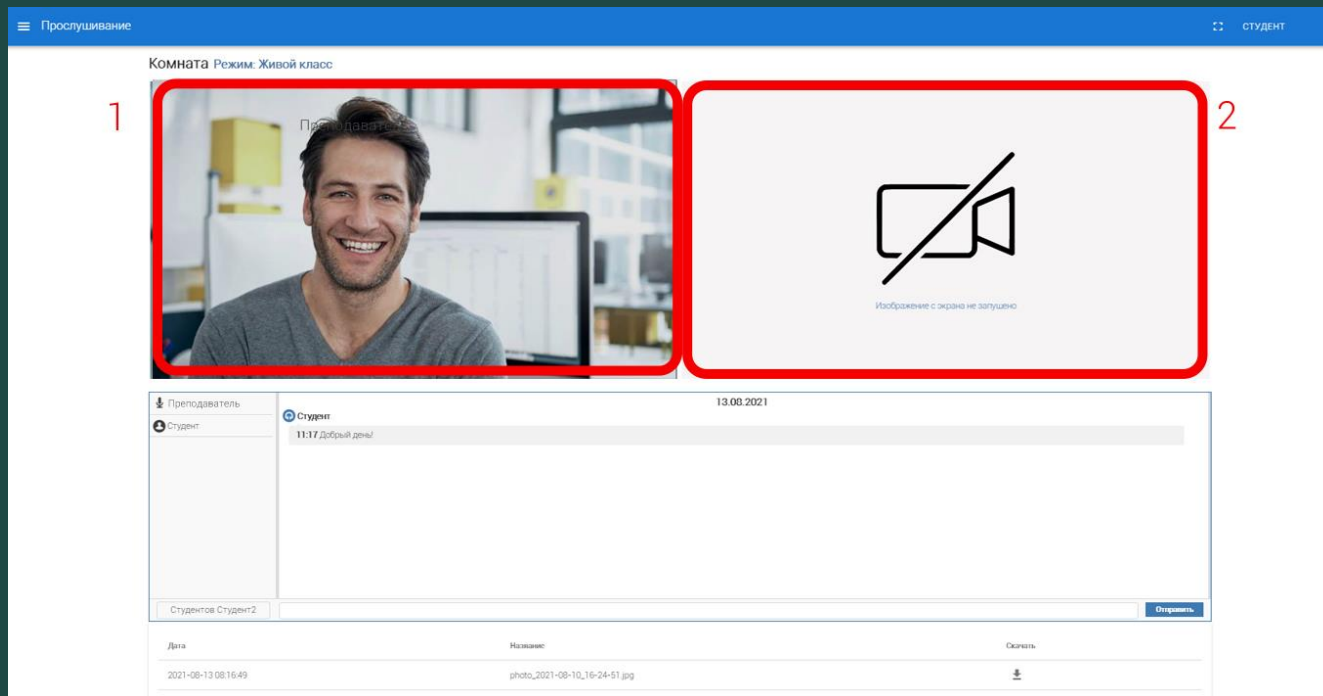

Если лекция идет в формате Живой класс или Экзамен, то интерфейс аудитории выглядит следующим образом.

1. окно с видеотрансляцией преподавателя

2. окно с изображением рабочего стола (захват экрана) преподавателя

Ниже расположены чат для общения и окно для раздаточного материала, который может размещать преподаватель.