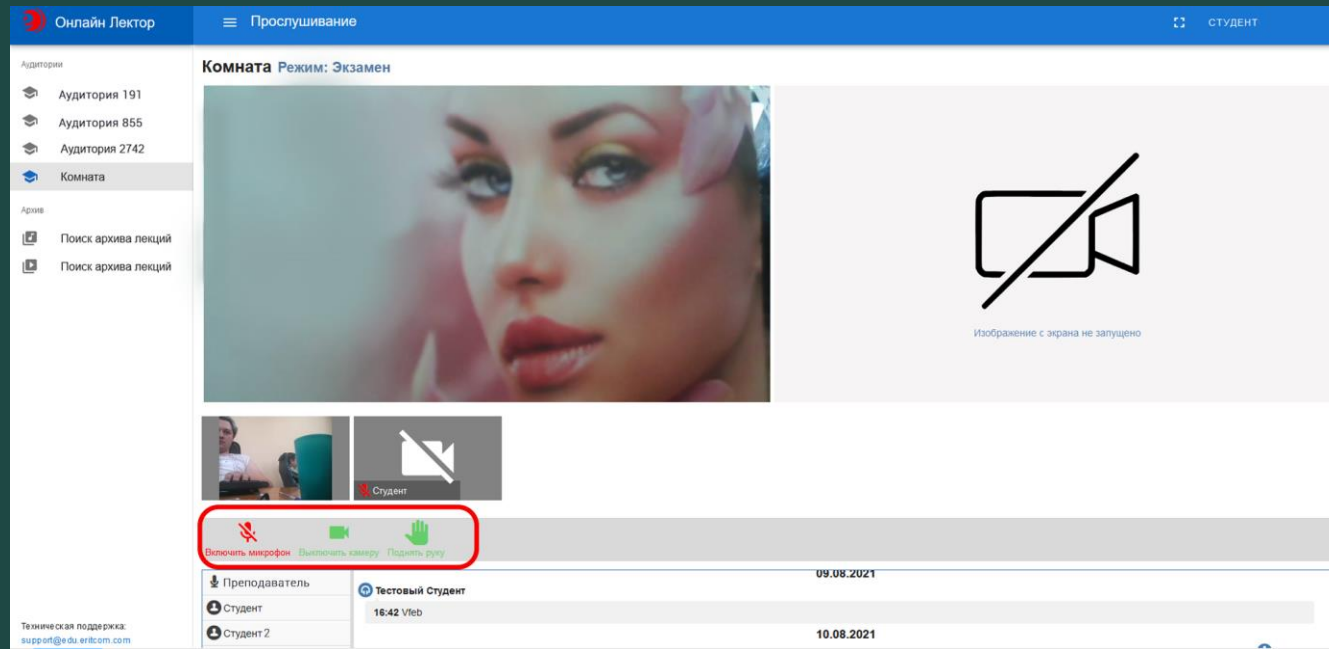

2. Раздаточный материал размещенный преподавателем для скачивания студентами (Скачать - значек стрелка вниз).

Если лекция идет в формате Живой класс или Экзамен, то интерфейс аудитории выглядит следующим образом.

1. окно с видеотрансляцией преподавателя

2. окно с изображением рабочего стола (захват экрана) преподавателя

Ниже расположены чат для общения и окно для раздаточного материала, который может размещать преподаватель.

В формате Экзамен есть дополнительная функция «поднятая рука» означающая вашу готовность к дискуссии с преподавателем.

Когда вас вызовут на экзамен, окно с вашей камерой увеличится и будет располагаться под преподавателем. Вы также сможете поделиться экраном с преподавателем нажав на окно с зачеркнутой камерой, что расположено справа от окна с вашей камерой.