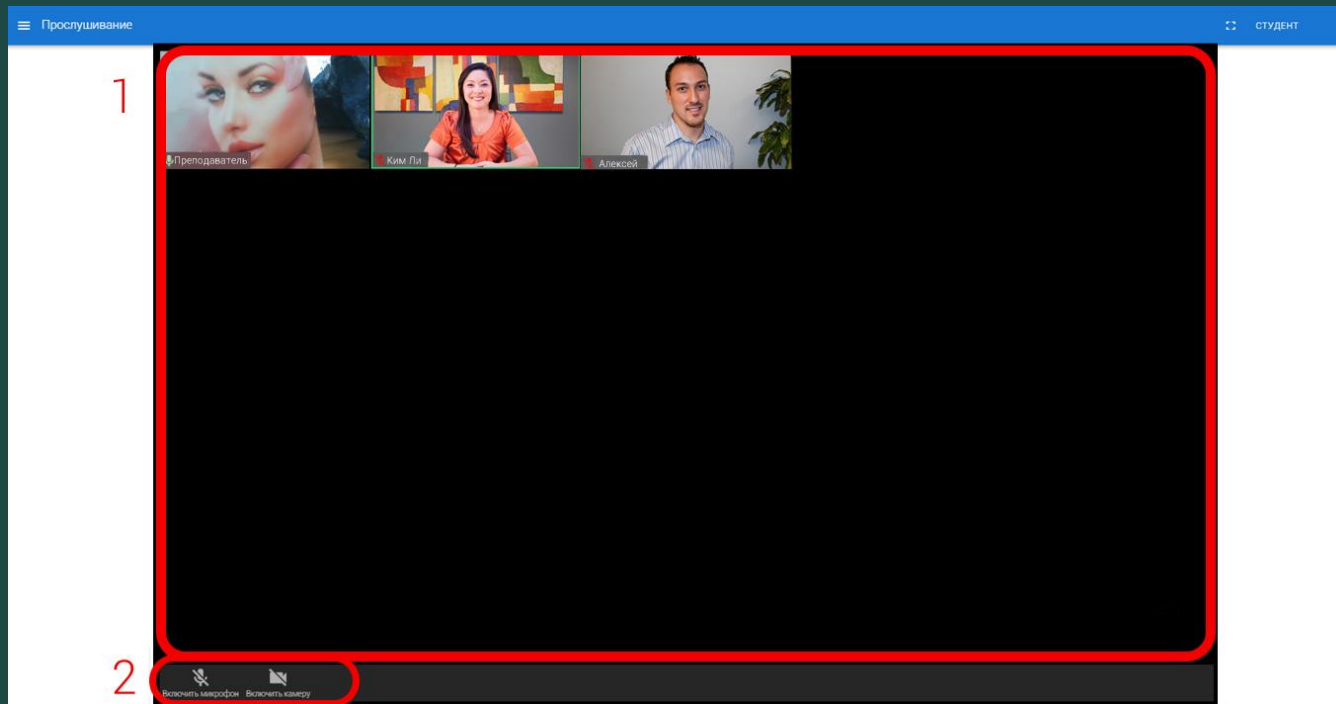

1. окно с видеотрансляцией преподавателя

2. окно с изображением рабочего стола (захват экрана) преподавателя

Ниже расположены чат для общения и окно для раздаточного материала, который может размещать преподаватель.

В формате Экзамен есть дополнительная функция «поднятая рука» означающая вашу готовность к дискуссии с преподавателем.

Когда вас вызовут на экзамен, окно с вашей камерой увеличится и будет располагаться под преподавателем. Вы также сможете поделиться экраном с преподавателем нажав на окно с зачеркнутой камерой, что расположено справа от окна с вашей камерой.